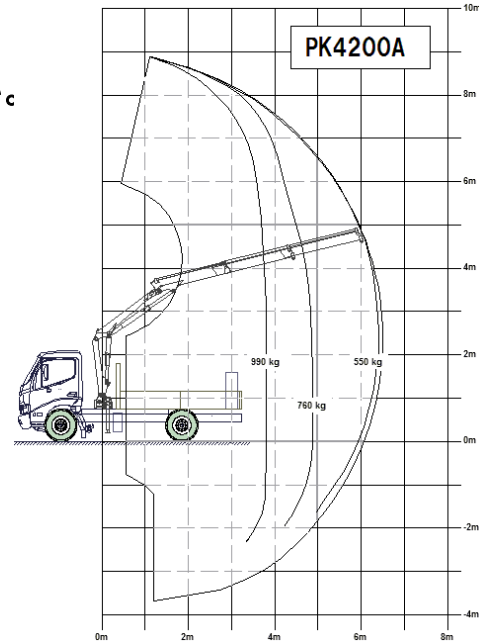

### ※比例制御式ラジコン

グラップル部を取り外しフックを取り付けるとクレーン仕様に早変わりします。

主要諸元	
車体メーカー	日野自動車
型式	TKG-XZU685M
機体寸法	全長(mm) 5150
	全幅(mm) 1920
	全高(mm) 3400
法	最低地上高(mm) 185
	ホイールベース(mm) 2800
エンジン	燃料 軽油
	総排気量(cc) 4,009
	出力(PS) 150
ン	燃料タンク容量(L) 100
	荷台長さ(m) 2.760
	駆動方式 四輪駆動
	最小回転半径(m) 6.0
	登坂能力(度) 20
	タイヤサイズ前/後 205/85R16
	積載量(kg) 2,550
	車両総重量(kg) 6,895
クレーンメーカー	マルマテクニカ(ハルフィンガー)
ク	型式 PK4200A
レ	油圧ブーム段数 2段伸縮
ー	コントロール フロア・比例制御式リモコン
ン	最大作業半(m) 6.4